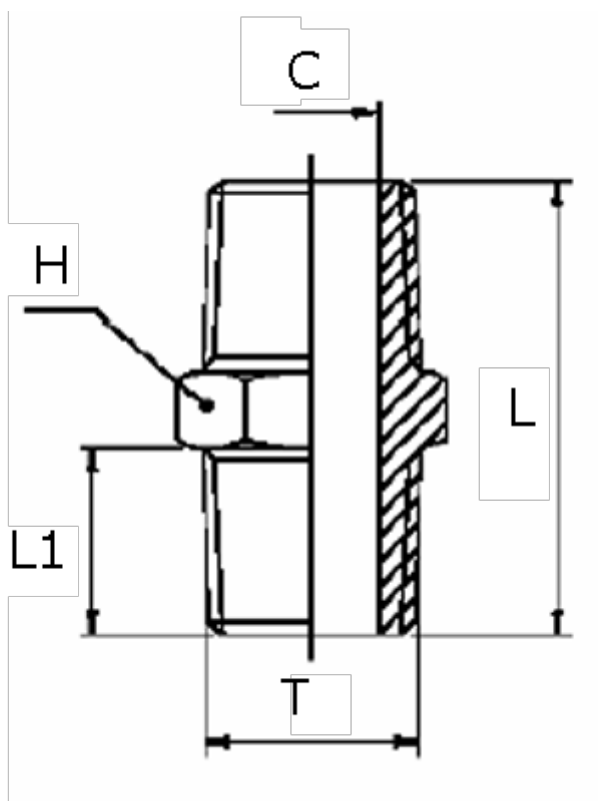

Varenummer: 5891110TR38
Beskrivelse: Brystnippel 1110TR
R3/8"

Mål

C = 11.5

H = 17

L = 27.0

L1 = 11.0

T = 3/8"